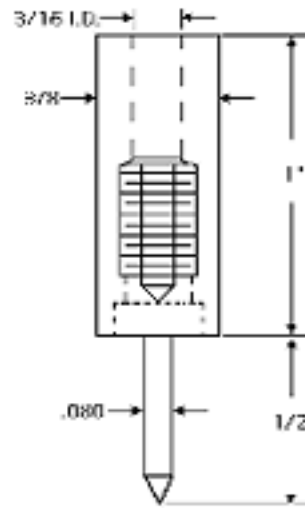

- [Home](#)
- [About Abbatron](#)
- [Products](#)
- [Locate Distributor or Representative](#)
- [Contact Us](#)
- [Request Information](#)
- [Site Map](#)

Insulated Phone Tip Plugs

part 229 fig b

part 235 fig c

Inventory Search

Cross Reference

UPS Tracking

632 Arch Street, POB
726 Meadville, PA 16335
USA
814-724-6440
[Contact Webmaster](#)
© 2006

part 203 fig d

part 283 fig e

part 491 fig f

part 492 fig g